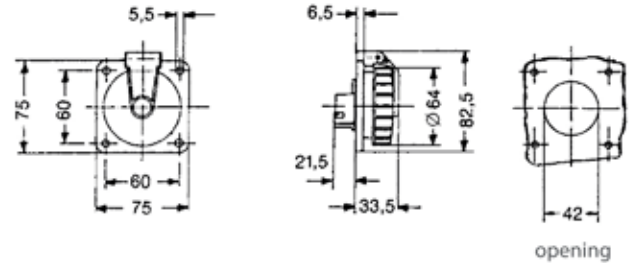

KİLİTLİ KAPAKLI MAKİNA PRİZİ

RENK	ÜRÜN KODU	KUTU ADEDİ	FİYAT Euro / Adet
Mavi	1987951	5	20,00

DÜZ FİŞ

Çift topraklama sistemi
SCHUKO dizayn
Fransız tipi / UPS

RENK	ÜRÜN KODU	KUTU ADEDİ	FİYAT Euro / Adet
Mavi	1519150	10	6,20