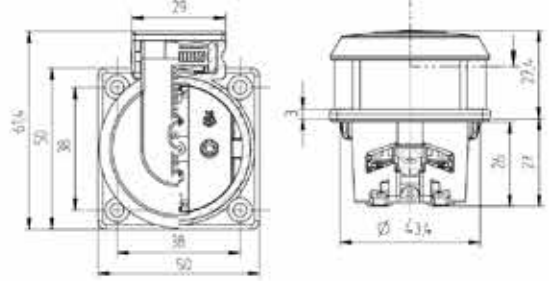

RENK	ÜRÜN KODU	KUTU ADEDİ	FİYAT Euro / Adet
Mavi	1561050	100	4,50
Siyah	1561000	100	4,50
Kırmızı	1561040	100	4,50
Sarı	1561030	100	4,50
Gri	1561060	100	4,50

PANO PRİZİ
Termoplastik
Contalı
Çocuk korumalı

RENK	ÜRÜN KODU	KUTU ADEDİ	FİYAT Euro / Adet
Mavi	1562050	100	4,50