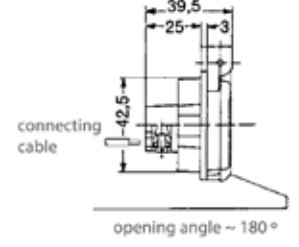

PANO PRİZİ

Termoplastik

RENK	ÜRÜN KODU	KUTU ADEDİ	FİYAT Euro / Adet
Siyah	1461000	100	2,80
Kırmızı	1461040	100	2,80
Mavi	1461050	100	2,80
Gri	1461060	100	2,80

PANO PRİZİ

Termoplastik

RENK	ÜRÜN KODU	KUTU ADEDİ	FİYAT Euro / Adet
Siyah	1461100	100	2,80
Kırmızı	1461140	100	2,80
Mavi	1461150	100	2,80
Gri	1461160	100	2,80