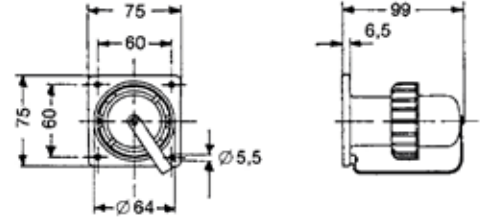

KİLİTLİ KAPAKLI MAKİNA PRİZİ

RENK	ÜRÜN KODU	KUTU ADEDİ	FİYAT Euro / Adet
Mavi	1987951	5	20,00

DÜZ FİŞ

Çift topraklama sistemi
SCHUKO dizayn
Fransız tipi / UPS

RENK	ÜRÜN KODU	KUTU ADEDİ	FİYAT Euro / Adet
Mavi	1519150	10	6,20