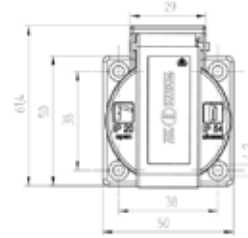

**PANO PRİZİ**Termoplastik
Çocuk korumalı

RENK	ÜRÜN KODU	KUTU ADEDİ	FİYAT Euro / Adet
Mavi	1662050	100	3,20

KİLİTLİ KAPAKLI FİŞ

RENK	ÜRÜN KODU	KUTU ADEDİ	FİYAT Euro / Adet
Mavi	1979850	5	27,00

KİLİTLİ KAPAKLI UZATMA PRİZİ