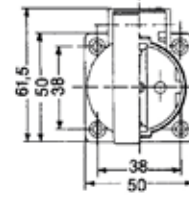

PANO PRİZİ

Termoplastik

RENK	ÜRÜN KODU	KUTU ADEDİ	FİYAT Euro / Adet
Siyah	1461000	100	2,80
Kırmızı	1461040	100	2,80
Mavi	1461050	100	2,80
Gri	1461060	100	2,80

PANO PRİZİ

Termoplastik

RENK	ÜRÜN KODU	KUTU ADEDİ	FİYAT Euro / Adet
Siyah	1461100	100	2,80
Kırmızı	1461140	100	2,80
Mavi	1461150	100	2,80
Gri	1461160	100	2,80