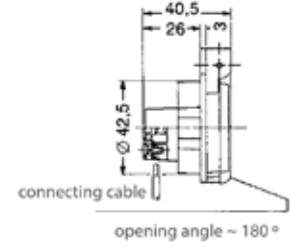

PANO PRİZİ

Termoplastik

RENK	ÜRÜN KODU	KUTU ADEDİ	FİYAT Euro / Adet
Siyah	1461000	100	2,80
Kırmızı	1461040	100	2,80
Mavi	1461050	100	2,80
Gri	1461060	100	2,80

PANO PRİZİ

Termoplastik

RENK	ÜRÜN KODU	KUTU ADEDİ	FİYAT Euro / Adet
Siyah	1461100	100	2,80
Kırmızı	1461140	100	2,80
Mavi	1461150	100	2,80
Gri	1461160	100	2,80

PANO PRİZİ

Termoplastik

RENK	ÜRÜN KODU	KUTU ADEDİ	FİYAT Euro / Adet
Siyah	1461300	100	2,20
Mavi	1461350	100	2,20
Gri	1461360	100	2,20

PANO PRİZİ

Termoplastik
Çocuk korumalı

RENK	ÜRÜN KODU	KUTU ADEDİ	FİYAT Euro / Adet
Mavi	1662050	100	3,20