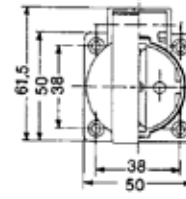

PANO PRİZİ

Termoplastik

RENK	ÜRÜN KODU	KUTU ADEDİ	FİYAT Euro / Adet
Siyah	1461000	100	2,80
Kırmızı	1461040	100	2,80
Mavi	1461050	100	2,80
Gri	1461060	100	2,80

PANO PRİZİ

Termoplastik

RENK	ÜRÜN KODU	KUTU ADEDİ	FİYAT Euro / Adet
Siyah	1461100	100	2,80
Kırmızı	1461140	100	2,80
Mavi	1461150	100	2,80
Gri	1461160	100	2,80

PANO PRİZİ

Termoplastik

RENK	ÜRÜN KODU	KUTU ADEDİ	FİYAT Euro / Adet
Siyah	1461300	100	2,20
Mavi	1461350	100	2,20
Gri	1461360	100	2,20

PANO PRİZİ

Termoplastik
Çocuk korumalı

RENK	ÜRÜN KODU	KUTU ADEDİ	FİYAT Euro / Adet
Mavi	1662050	100	3,20