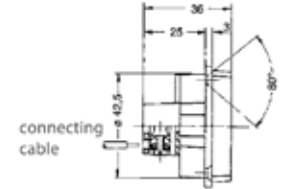

PANO PRİZİ

Termoplastik

RENK	ÜRÜN KODU	KUTU ADEDİ	FİYAT Euro / Adet
Siyah	1461300	100	2,20
Mavi	1461350	100	2,20
Gri	1461360	100	2,20

PANO PRİZİ

Termoplastik
Çocuk korumalı

RENK	ÜRÜN KODU	KUTU ADEDİ	FİYAT Euro / Adet
Mavi	1662050	100	3,20